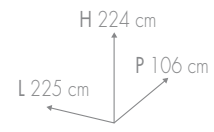

Display capacity: nr. 10 sliding frames of cm. 101 x 201
and nr. 2 fixed back panels. - illumination: interior
Displayed samples nr. 12

Kg 460

Nr 12 (101x201cm)
SP. 14 mm

Nr 1

GHOST 10

Capacità d'esposizione: nr. 10 telai di cm. 100,5 x 134,5
Prodotti esposti nr. 10

Display capacity: nr. 10 sliding frames of cm. 100,5 x 134,5
Displayed samples nr. 10

Kg 400

Nr 10 (100,5x134,5 cm)
SP. 10 mm

Nr 1

SUPER 22

Capacità d'esposizione: nr. 10 telai bifacciali di cm. 101 x 201 e nr. 2 pannelli fissi di schiena.
Prodotti esposti nr. 22

Display capacity: nr. 10 two-faced folding frames of cm. 101 x 201 and nr. 2 fixed back panels.
Displayed samples nr. 22

Kg 460

Nr 22 (101x201cm)
SP. 14 mm

Nr 1

SPIDER 12

Capacità d'esposizione: nr. 5 telai bifacciali di cm. 101 x 201 e nr. 2 pannelli fissi di schiena.
Prodotti esposti nr. 12

Display capacity: nr. 5 two-faced folding frames of cm. 101 x 201 and nr. 2 fixed back panels.
Displayed samples nr. 12

Kg 390

Nr 12 (101x201cm)
SP. 14 mm

Nr 1