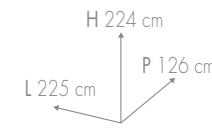

Display capacity: nr. 10 sliding frames of cm. 101 x 201
and nr. 2 fixed back panels. - illumination: interior
Displayed samples nr. 12

Kg 460

Nr 12 (101x201cm)
SP. 14 mm

Nr 1

GHOST 10

Capacità d'esposizione: nr. 10 telai di cm. 100,5 x 134,5
Prodotti esposti nr. 10

Display capacity: nr. 10 sliding frames of cm. 100,5 x 134,5
Displayed samples nr. 10

Kg 400

Nr 10 (100,5x134,5 cm)
SP. 10 mm

Nr 1

SUPER 22

Capacità d'esposizione: nr. 10 telai bifacciali di cm. 101 x 201 e nr. 2 pannelli fissi di schiena.
Prodotti esposti nr. 22

Display capacity: nr. 10 two-faced folding frames of cm. 101 x 201 and nr. 2 fixed back panels.
Displayed samples nr. 22

Kg 460

Nr 22 (101x201cm)
SP. 14 mm

Nr 1

SPIDER 12

Capacità d'esposizione: nr. 5 telai bifacciali di cm. 101 x 201 e nr. 2 pannelli fissi di schiena.
Prodotti esposti nr. 12

Display capacity: nr. 5 two-faced folding frames of cm. 101 x 201 and nr. 2 fixed back panels.
Displayed samples nr. 12

Kg 390

Nr 12 (101x201cm)
SP. 14 mm

Nr 1