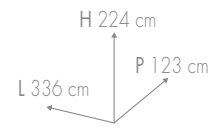

Display capacity: nr. 10 sliding frames of cm. 101 x 201
and nr. 2 fixed back panels. - illumination: interior
Displayed samples nr. 12

Kg 460

Nr 12 (101x201cm)
SP. 14 mm

Nr 1

GHOST 10

Capacità d'esposizione: nr. 10 telai di cm. 100,5 x 134,5
Prodotti esposti nr. 10

Display capacity: nr. 10 sliding frames of cm. 100,5 x 134,5
Displayed samples nr. 10

Kg 400

Nr 10 (100,5x134,5 cm)
SP. 10 mm

Nr 1

SUPER 22

Capacità d'esposizione: nr. 10 telai bifacciali di cm. 101 x 201 e nr. 2 pannelli fissi di schiena.
Prodotti esposti nr. 22

Display capacity: nr. 10 two-faced folding frames of cm. 101 x 201 and nr. 2 fixed back panels.
Displayed samples nr. 22

Kg 460

Nr 22 (101x201cm)
SP. 14 mm

Nr 1

SPIDER 12

Capacità d'esposizione: nr. 5 telai bifacciali di cm. 101 x 201 e nr. 2 pannelli fissi di schiena.
Prodotti esposti nr. 12

Display capacity: nr. 5 two-faced folding frames of cm. 101 x 201 and nr. 2 fixed back panels.
Displayed samples nr. 12

Kg 390

Nr 12 (101x201cm)
SP. 14 mm

Nr 1