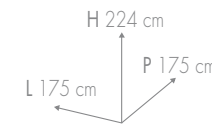

Display capacity: nr. 10 sliding frames of cm. 101 x 201
and nr. 2 fixed back panels. - illumination: interior
Displayed samples nr. 12

Kg 460

Nr 12 (101x201cm)
SP. 14 mm

Nr 1

GHOST 10

Capacità d'esposizione: nr. 10 telai di cm. 100,5 x 134,5
Prodotti esposti nr. 10

Display capacity: nr. 10 sliding frames of cm. 100,5 x 134,5
Displayed samples nr. 10

Kg 400

Nr 10 (100,5x134,5 cm)
SP. 10 mm

Nr 1

SUPER 22

Capacità d'esposizione: nr. 10 telai bifacciali di cm. 101 x 201 e nr. 2 pannelli fissi di schiena.
Prodotti esposti nr. 22

Display capacity: nr. 10 two-faced folding frames of cm. 101 x 201 and nr. 2 fixed back panels.
Displayed samples nr. 22

Kg 460

Nr 22 (101x201cm)
SP. 14 mm

Nr 1

SPIDER 12

Capacità d'esposizione: nr. 5 telai bifacciali di cm. 101 x 201 e nr. 2 pannelli fissi di schiena.
Prodotti esposti nr. 12

Display capacity: nr. 5 two-faced folding frames of cm. 101 x 201 and nr. 2 fixed back panels.
Displayed samples nr. 12

Kg 390

Nr 12 (101x201cm)
SP. 14 mm

Nr 1